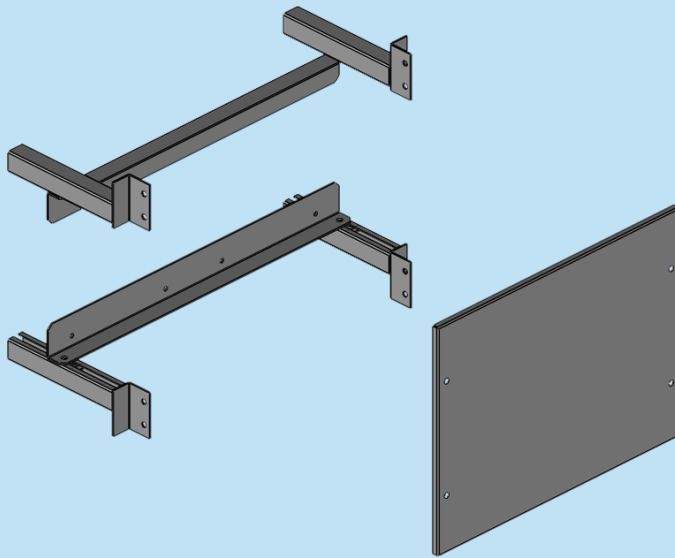

❖ UNIVERSAL MOUNTING UNIT

ORDER NO	TYPE	DESCRIPTION	MODULE SIZE	DIMENSIONS (WxHxD)mm	QTY
823 460	UMU2.1DM.1	Universal Mounting Unit	2Mx1DMx1M	385x137.5x165	01
823 463	UMU2.2DM.1	Universal Mounting Unit	2Mx2DMx1M	385x275x165	01
823 466	UMU2.3DM.1	Universal Mounting Unit	2Mx3DMx1M	355x412.5x165	01
823 480	UMU2.1DM.2	Universal Mounting Unit	2Mx1DMx2M	385x137.5x385	01
823 483	UMU2.2DM.2	Universal Mounting Unit	2Mx2DMx2M	385x275x385	01
823 486	UMU2.3DM.2	Universal Mounting Unit	2Mx3DMx2M	385x412.5x385	01
823 500	UMU3.1DM.1	Universal Mounting Unit	3Mx1DMx1M	605x137.5x165	01
823 503	UMU3.2DM.1	Universal Mounting Unit	3Mx2DMx1M	605x275x165	01
823 506	UMU3.3DM.1	Universal Mounting Unit	3Mx3DMx1M	605x412.5x165	01
823 520	UMU3.1DM.2	Universal Mounting Unit	3Mx1DMx2M	605x137.5x385	01
823 523	UMU3.2DM.2	Universal Mounting Unit	3Mx2DMx2M	605x275x385	01
823 526	UMU3.3DM.2	Universal Mounting Unit	3Mx3DMx2M	605x412.5x385	01

DIN MODULE (DM) = 137.5mm